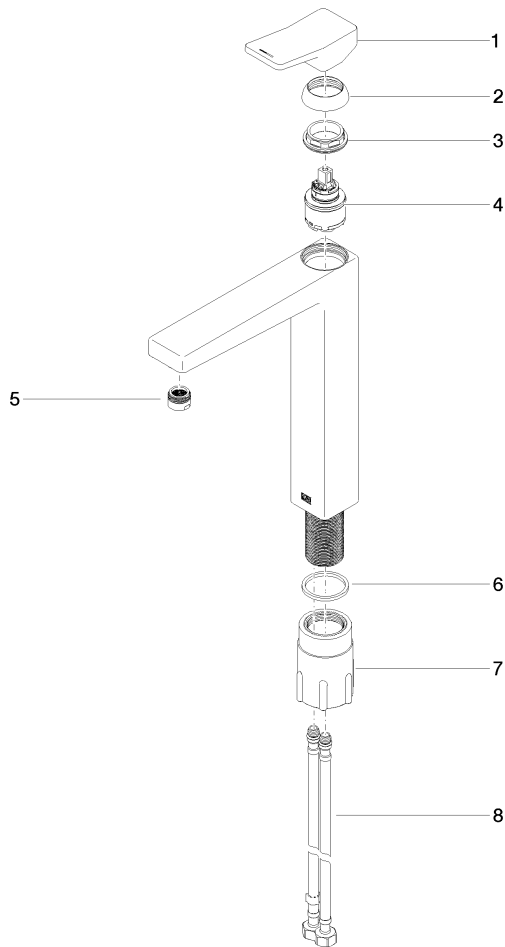

DORNBRACHT YARRE Waschtisch-Einhandbatterie mit erhöhtem Standfuß  
ohne Ablaufgarnitur - Chrom

33 537 832

- Ausladung 180 mm
- starrer Auslauf
- runder luftangereicherter Strahl
- Armaturenhöhe 297 mm
- Höhe bis Luftsprudler 236 mm
- Bohrungsdurchmesser 35 mm
- 2x Druckschlauch M 8 x 1 eingeschraubt, dichtsicher geprüft
- Durchfluss max. 6,8 l/min

Chrom

33 537 832-00

Soft Black

33 537 832-69

**DORNBRACHT YARRE Waschtisch-Einhandbatterie mit erhöhtem Standfuß  
ohne Ablaufgarnitur - Chrom**

33 537 832  
mm [inches]

**Durchflussdiagramm**

**Zertifikate**

AbP\_10165.      ACS\_23 ACC NY      WRAS\_240104004.  
491.

**DORNBRAUCHT YARRE Waschtisch-Einhandbatterie mit erhöhtem Standfuß  
ohne Ablaufgarnitur - Chrom**

33 537 832

Ersatzteile für die  
anderen  
Oberflächenvarianten  
finden Sie hier: Soft  
Black

**Ersatzteilstückliste**

Nr.	Artikelnummer	Benennung	Verbaumenge	Lieferzeit
1	90 20 83 004 00-00	Griff	1	2
2	90 21 02 400 00-00	Haube	1	2
3	90 23 10 140 00 90	Mutter	1	2
4	90 15 05 502 00 90	Kartusche	1	2
5	90 23 01 177 00-00	Luftsprudler	1	2
6	90 14 05 082 00 90	Dichtung	1	2
7	90 30 11 505 00 90	Befestigungssatz	1	2
8	90 30 04 115 00 90	Schlauch	1	2