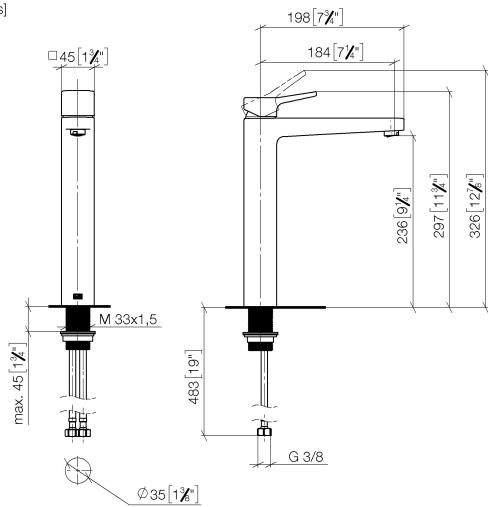

DORNBRACHT YARRE Waschtisch-Einhandbatterie mit erhöhtem Standfuß  
ohne Ablaufgarnitur - Chrom

33 537 832

- Ausladung 180 mm
- starrer Auslauf
- runder luftangereicherter Strahl
- Armaturenhöhe 297 mm
- Höhe bis Luftsprudler 236 mm
- Bohrungsdurchmesser 35 mm
- 2x Druckschlauch M 8 x 1 eingeschraubt, dichtsicher geprüft
- Durchfluss max. 6,8 l/min

Chrom

33 537 832-00

Soft Black

33 537 832-69

**DORNBRACHT YARRE Waschtisch-Einhandbatterie mit erhöhtem Standfuß  
ohne Ablaufgarnitur - Chrom**

33 537 832  
mm [inches]

**Durchflussdiagramm**

**Zertifikate**

AbP\_10165.      ACS\_23 ACC NY      WRAS\_240104004.  
491.

**DORNBRAUCHT YARRE Waschtisch-Einhandbatterie mit erhöhtem Standfuß  
ohne Ablaufgarnitur - Chrom**

33 537 832

Ersatzteile für die  
anderen  
Oberflächenvarianten  
finden Sie hier: Soft  
Black

**Ersatzteilstückliste**

Nr.	Artikelnummer	Benennung	Verbaumenge	Lieferzeit
1	90 20 83 004 00-00	Griff	1	2
2	90 21 02 400 00-00	Haube	1	2
3	90 23 10 140 00 90	Mutter	1	2
4	90 15 05 502 00 90	Kartusche	1	2
5	90 23 01 177 00-00	Luftsprudler	1	2
6	90 14 05 082 00 90	Dichtung	1	2
7	90 30 11 505 00 90	Befestigungssatz	1	2
8	90 30 04 115 00 90	Schlauch	1	2