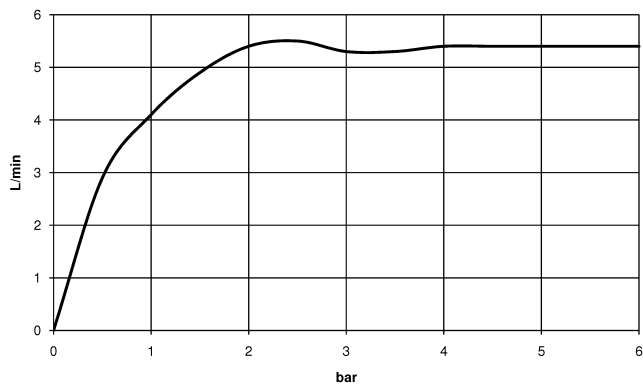

DORNBRACHT YARRE Waschtisch-Einhandbatterie mit erhöhtem Standfuß  
ohne Ablaufgarnitur - Chrom

33 537 832

- Ausladung 180 mm
- starrer Auslauf
- runder luftangereicherter Strahl
- Armaturenhöhe 297 mm
- Höhe bis Luftsprudler 236 mm
- Bohrungsdurchmesser 35 mm
- 2x Druckschlauch M 8 x 1 eingeschraubt, dichtsicher geprüft
- Durchfluss max. 6,8 l/min

Chrom

33 537 832-00

Soft Black

33 537 832-69

**DORNBRACHT YARRE Waschtisch-Einhandbatterie mit erhöhtem Standfuß  
ohne Ablaufgarnitur - Chrom**

33 537 832  
mm [inches]

**Durchflussdiagramm**

**Zertifikate**